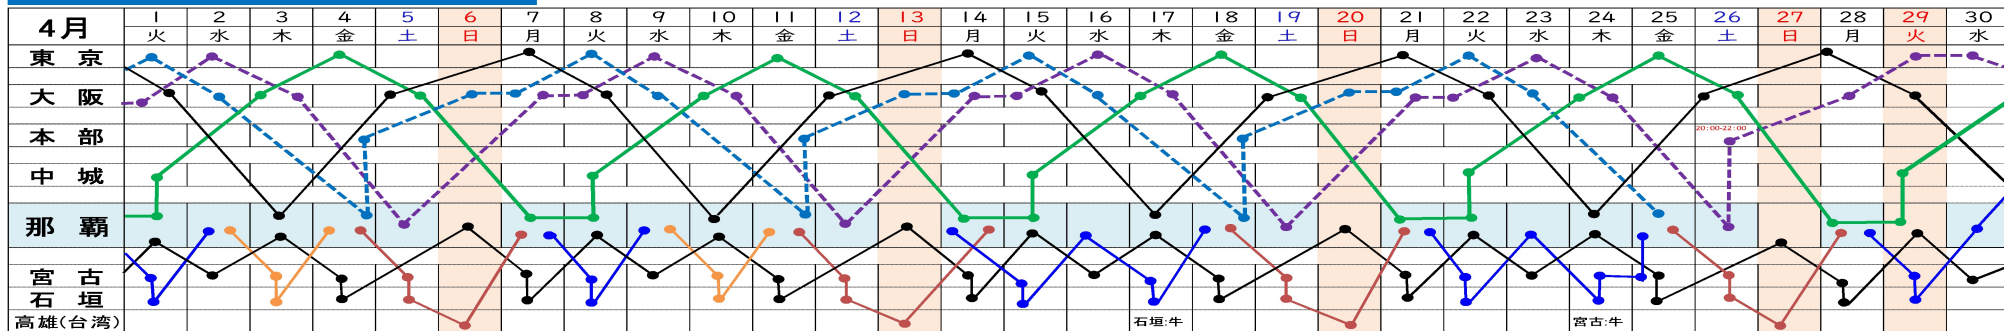

琉球海運株式会社 [2025年4月~6月] 配船予定表

作成日:3月19日(水)

東京・大阪／那覇航路

にらいかないⅡ(NKⅡ) ●—● しゅれいⅡ(SRIⅡ) ●- -● わかなつ(WK) ●- -● しゅり(KYK) ●—●

※先島配船 MBⅡ ●—● CS ●—● AH ●—● 第二優昭丸(499) ●—●

※先島配船 MBⅡ ●—● CS ●—● AH ●—● 第二優昭丸(499) ●—●

※先島配船 MBⅡ ●—● CS ●—● AH ●—● 第二優昭丸(499) ●—●

※気象、海象、貨物の状況により、上記スケジュールを変更する場合がございます。

にらいかないⅡ						わかなつ					しゅれいⅡ				しゅり						
那覇	中城	大阪	東京	大阪	那覇	那覇	本部	大阪※	東京	大阪	那覇	大阪※	東京	大阪	那覇	大阪	東京	大阪	那覇		
(火)	(火)	(木)	(金)	(土)	(月)	(金)	(金)	(日-月)	(火)	(水)	(土)	(月-火)	(水)	(木)	(木)	(土)	(月)	(火)	(木)		
着	20:00	08:00	09:00	15:00	07:00	着	07:00	20:00	08:00	09:00	15:00	着	07:00	13:00	09:00	15:00	着	08:00	08:00	14:00	07:00
発	17:00	22:00	12:00	19:00	20:40	発	18:00	22:00	12:00	19:00	20:40	発	20:00	12:00	19:00	20:40	発	19:00	12:00	18:00	20:40
						※大阪入港(日)、月曜日朝荷役開始					※大阪入港(月)揚げ荷役、火曜日積み荷役										