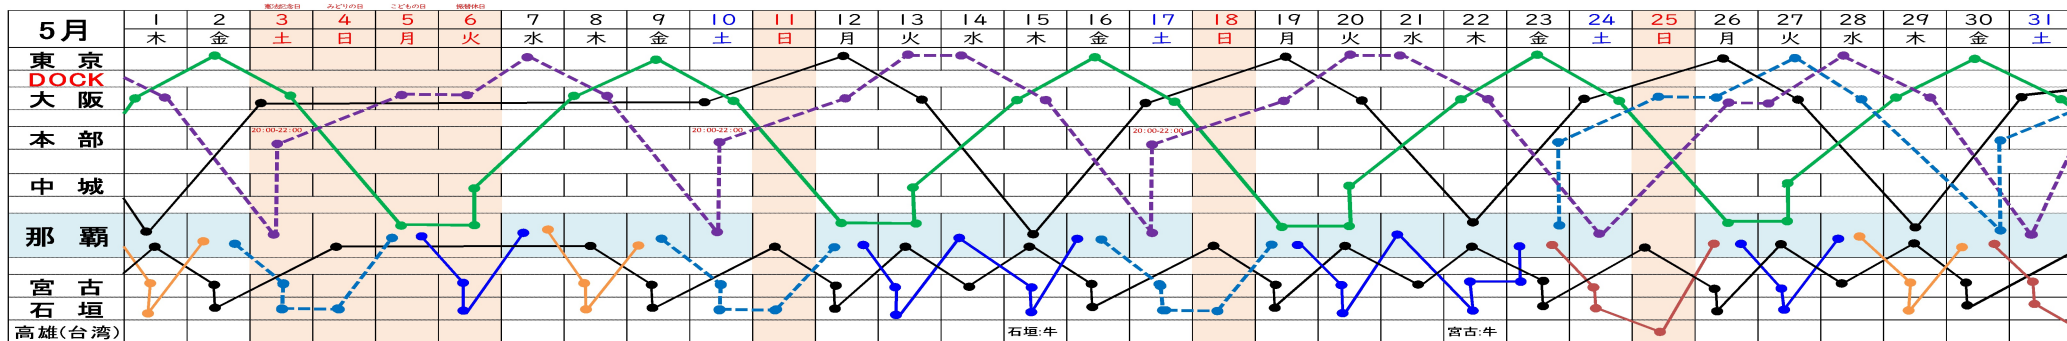

琉球海運株式会社 [2025年4月~6月] 配船予定表

作成日:3月19日(水)

東京・大阪／那覇航路

にらいかないⅡ(NKⅡ) ●—● しゅれいⅡ(SRIⅡ) ●- -● わかなつ(WK) ●- -● しゅり(KYK) ●—●

※先島配船 MBⅡ ●—● CS ●—● AH ●—● 第二優昭丸(499) ●—●

※先島配船 MBⅡ ●—● CS ●—● AH ●—● 第二優昭丸(499) ●—●

※先島配船 MBⅡ ●—● CS ●—● AH ●—● 第二優昭丸(499) ●—●

※気象、海象、貨物の状況により、上記スケジュールを変更する場合がございます。

にらいかないⅡ						わかなつ					しゅれいⅡ				しゅり						
那覇	中城	大阪	東京	大阪	那覇	那覇	本部	大阪※	東京	大阪	那覇	大阪※	東京	大阪	那覇	大阪	東京	大阪	那覇		
(火)	(火)	(木)	(金)	(土)	(月)	(金)	(金)	(日-月)	(火)	(水)	(土)	(月-火)	(水)	(木)	(木)	(土)	(月)	(火)	(木)		
着	20:00	08:00	09:00	15:00	07:00	着	07:00	20:00	08:00	09:00	15:00	着	07:00	13:00	09:00	15:00	着	08:00	08:00	14:00	07:00
発	17:00	22:00	12:00	19:00	20:40	発	18:00	22:00	12:00	19:00	20:40	発	20:00	12:00	19:00	20:40	発	19:00	12:00	18:00	20:40
						※大阪入港(日)、月曜日朝荷役開始					※大阪入港(月)揚げ荷役、火曜日積み荷役										