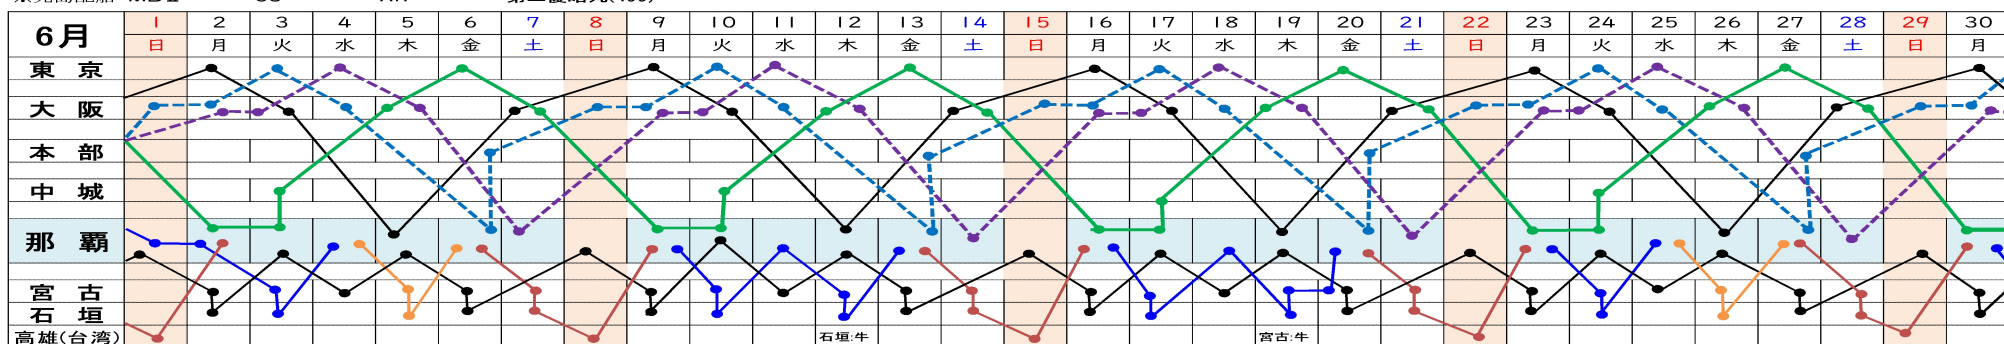

琉球海運株式会社 [2025年4月~6月] 配船予定表

作成日:3月19日(水)

東京・大阪／那覇航路

にらいかないⅡ(NKⅡ) ●—● しゅれいⅡ(SRIⅡ) ●- -● わかなつ(WK) ●- -● しゅり(KYK) ●—●

※先島配船 MBⅡ ●—● CS ●—● AH ●—● 第二優昭丸(499) ●—●

※先島配船 MBⅡ ●—● CS ●—● AH ●—● 第二優昭丸(499) ●—●

※先島配船 MBⅡ ●—● CS ●—● AH ●—● 第二優昭丸(499) ●—●

※気象、海象、貨物の状況により、上記スケジュールを変更する場合がございます。

にらいかないⅡ						わかなつ					しゅれいⅡ				しゅり						
那覇	中城	大阪	東京	大阪	那覇	那覇	本部	大阪※	東京	大阪	那覇	大阪※	東京	大阪	那覇	大阪	東京	大阪	那覇		
(火)	(火)	(木)	(金)	(土)	(月)	(金)	(金)	(日-月)	(火)	(水)	(土)	(月-火)	(水)	(木)	(木)	(土)	(月)	(火)	(木)		
着	20:00	08:00	09:00	15:00	07:00	着	07:00	20:00	08:00	09:00	15:00	着	07:00	13:00	09:00	15:00	着	08:00	08:00	14:00	07:00
発	17:00	22:00	12:00	19:00	20:40	発	18:00	22:00	12:00	19:00	20:40	発	20:00	12:00	19:00	20:40	発	19:00	12:00	18:00	20:40
						※大阪入港(日)、月曜日朝荷役開始					※大阪入港(月)揚げ荷役、火曜日積み荷役										