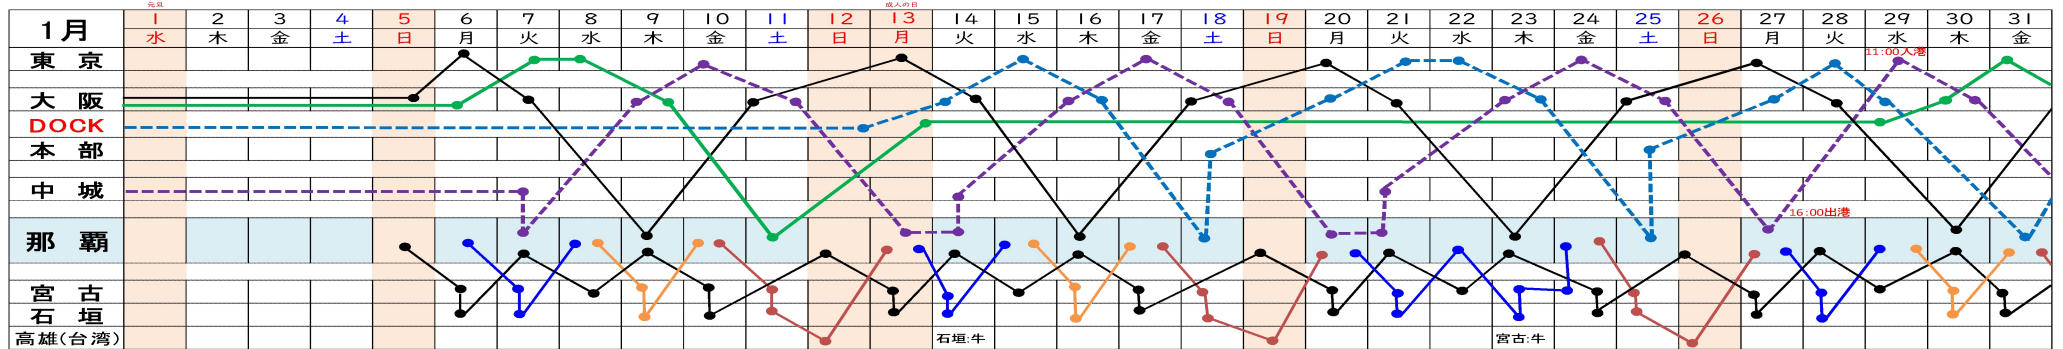

# 琉球海運株式会社 [2025年1月～3月] 配船予定表

## 東京・大阪／那覇航路

にらいかないⅡ (NKⅡ) ●—● しゅれいⅡ (SRⅡ) ●- - -● わかなつ (WK) ●- - -● しゅり (KYK) ●—●

※気象、海象、貨物の状況により、上記スケジュールを変更する場合がございます。

にらいかないⅡ						わかなつ				しゅれいⅡ					しゅり						
那覇	中城	大阪	東京	大阪	那覇	那覇	大阪※	東京	大阪	那覇	本部	大阪※	東京	大阪	那覇	大阪	東京	大阪	那覇		
(火)	(火)	(木)	(金)	(土)	(月)	(金)	(日-月)	(火)	(水)	(土)	(土)	(月-火)	(水)	(木)	(木)	(土)	(月)	(火)	(木)		
着	20:00	08:00	09:00	15:00	07:00	着	07:00	08:00	09:00	15:00	着	07:00	20:00	13:00	09:00	15:00	着	08:00	08:00	14:00	07:00
発	17:00	22:00	12:00	19:00	20:40	発	20:00	12:00	19:00	20:40	発	18:00	22:00	12:00	19:00	20:40	発	19:00	12:00	18:00	20:40
						※大阪入港(日)、月曜日朝荷役開始				※大阪入港(月)揚げ荷役、火曜日積み荷役											