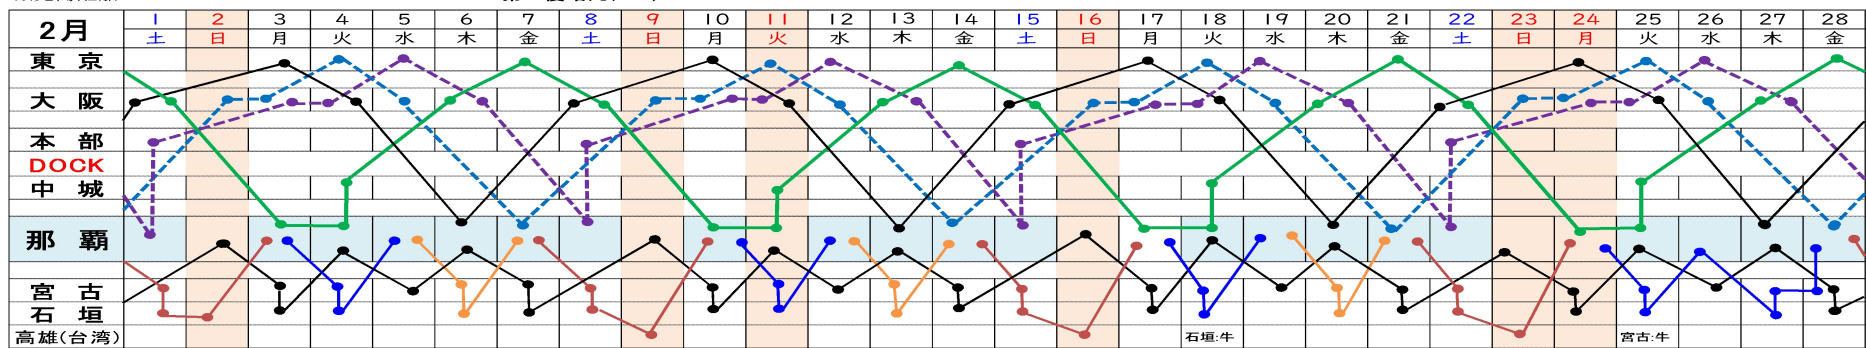

# 琉球海運株式会社 [2025年1月～3月] 配船予定表

## 東京・大阪／那覇航路

にらいかないⅡ (NKⅡ) ●—● しゅれいⅡ (SRⅡ) ●- - -● わかなつ (WK) ●- - -● しゅり (KYK) ●—●

※気象、海象、貨物の状況により、上記スケジュールを変更する場合がございます。

にらいかないⅡ						わかなつ				しゅれいⅡ					しゅり						
那覇	中城	大阪	東京	大阪	那覇	那覇	大阪※	東京	大阪	那覇	本部	大阪※	東京	大阪	那覇	大阪	東京	大阪	那覇		
(火)	(火)	(木)	(金)	(土)	(月)	(金)	(日-月)	(火)	(水)	(土)	(土)	(月-火)	(水)	(木)	(木)	(土)	(月)	(火)	(木)		
着	20:00	08:00	09:00	15:00	07:00	着	07:00	08:00	09:00	15:00	着	07:00	20:00	13:00	09:00	15:00	着	08:00	08:00	14:00	07:00
発	17:00	22:00	12:00	19:00	20:40	発	20:00	12:00	19:00	20:40	発	18:00	22:00	12:00	19:00	20:40	発	19:00	12:00	18:00	20:40
						※大阪入港(日)、月曜日朝荷役開始				※大阪入港(月)揚げ荷役、火曜日積み荷役											