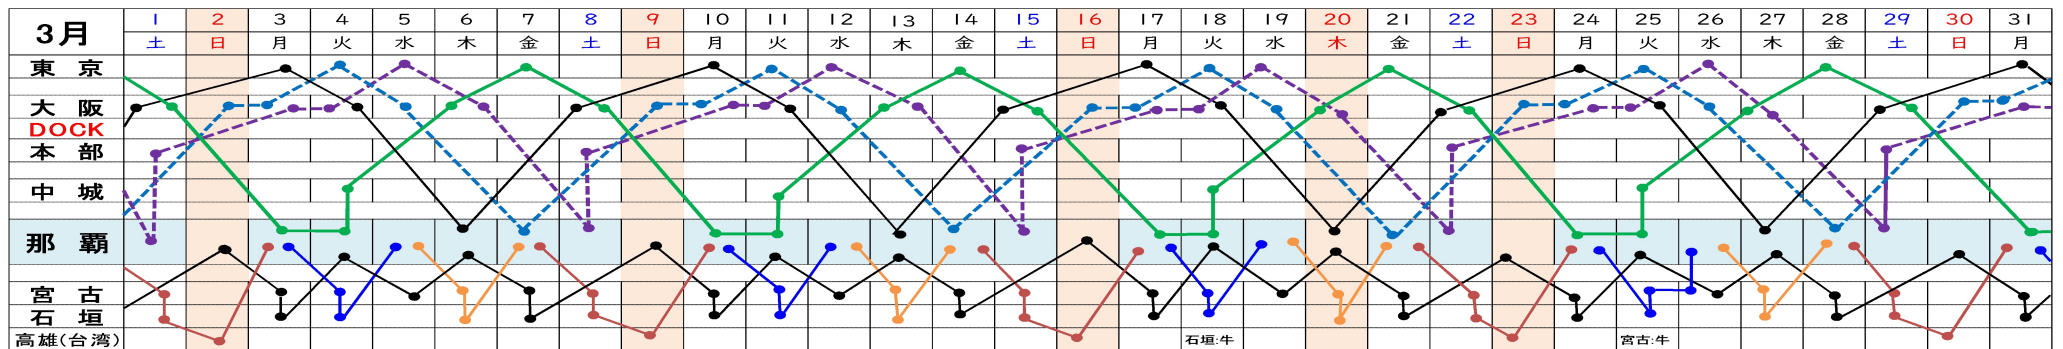

# 琉球海運株式会社 [2025年1月～3月] 配船予定表

## 東京・大阪／那覇航路

にらいかないⅡ (NKⅡ) ●—● しゅれいⅡ (SRⅡ) ●- - -● わかなつ (WK) ●- - -● しゅり (KYK) ●—●

※気象、海象、貨物の状況により、上記スケジュールを変更する場合がございます。

にらいかないⅡ						わかなつ				しゅれいⅡ					しゅり						
那覇	中城	大阪	東京	大阪	那覇	那覇	大阪※	東京	大阪	那覇	本部	大阪※	東京	大阪	那覇	大阪	東京	大阪	那覇		
(火)	(火)	(木)	(金)	(土)	(月)	(金)	(日-月)	(火)	(水)	(土)	(土)	(月-火)	(水)	(木)	(木)	(土)	(月)	(火)	(木)		
着	20:00	08:00	09:00	15:00	07:00	着	07:00	08:00	09:00	15:00	着	07:00	20:00	13:00	09:00	15:00	着	08:00	08:00	14:00	07:00
発	17:00	22:00	12:00	19:00	20:40	発	20:00	12:00	19:00	20:40	発	18:00	22:00	12:00	19:00	20:40	発	19:00	12:00	18:00	20:40
						※大阪入港(日)、月曜日朝荷役開始				※大阪入港(月)揚げ荷役、火曜日積み荷役											