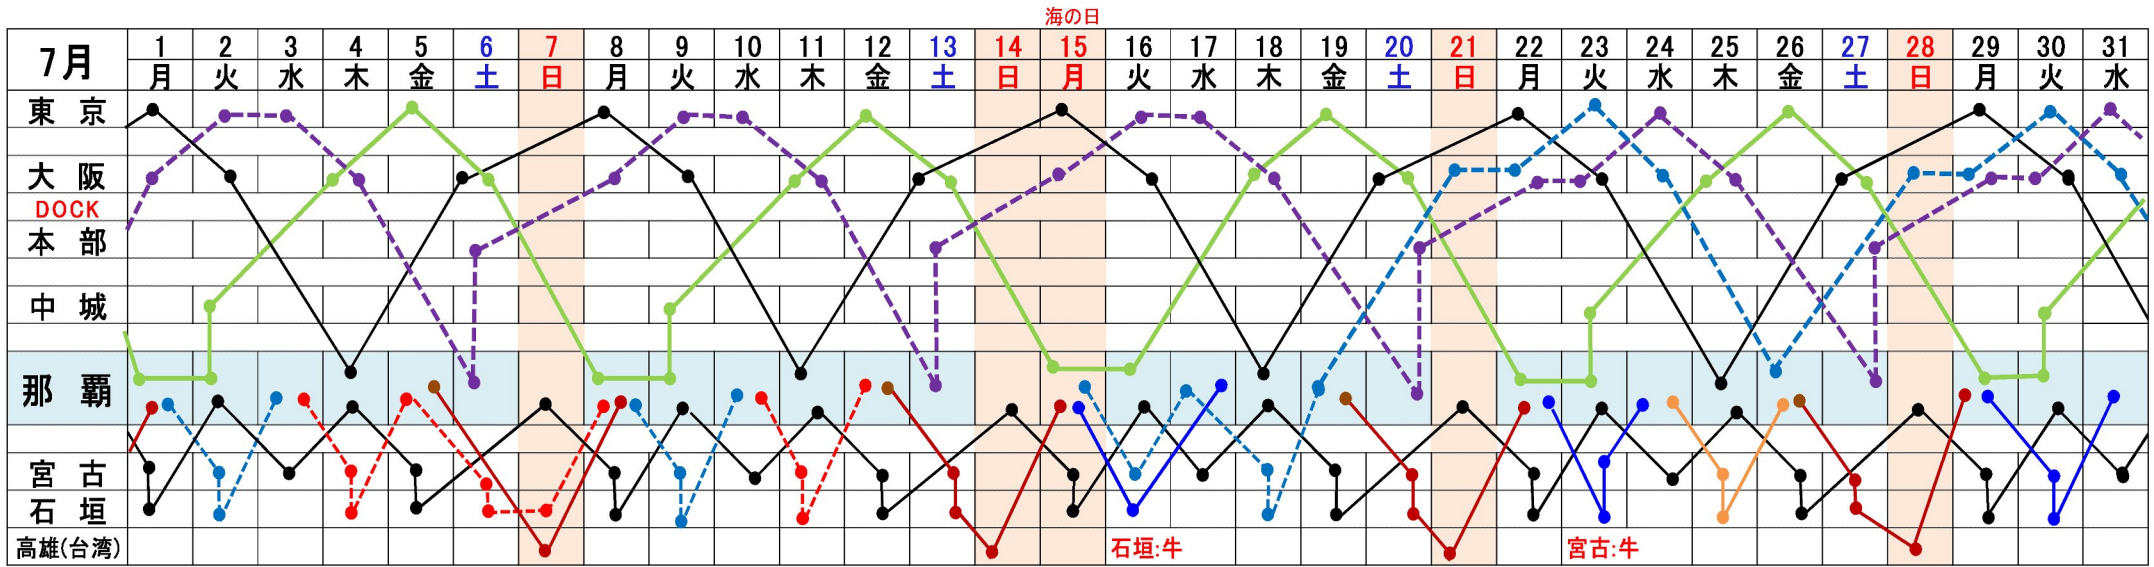

# 琉球海運株式会社 [2024年7月] 配船予定表

## 東京・大阪／那覇航路

にらいかないⅡ (NKⅡ) ●—● しゅれいⅡ (SRⅡ) ●- - ● わかなつ(WK) ●- - - ● しゅり(KYK) ●—●

※先島配船 KR ●- - - ● WK ●- - - ● MBⅡ ●- - - ● CS ●- - - ● AH ●- - - ● 第二優昭丸(499) ●—●

※気象、海象、貨物の状況により、上記スケジュールを変更する場合がございます。

にらいかないⅡ						わかなつ				しゅれいⅡ					しゅり						
那覇	中城	大阪	東京	大阪	那覇	那覇	大阪※	東京	大阪	那覇	本部	大阪※	東京	大阪	那覇	大阪	東京	大阪	那覇		
(火)	(火)	(木)	(金)	(土)	(月)	(金)	(日-月)	(火)	(水)	(土)	(土)	(月-火)	(水)	(木)	(木)	(土)	(月)	(火)	(木)		
着	20:00	08:00	09:00	15:00	07:00	着	7:00	08:00	09:00	15:00	着	07:00	20:00	13:00	09:00	15:00	着	08:00	08:00	14:00	07:00
発	17:00	22:00	12:00	19:00	20:40	発	20:00	12:00	19:00	20:40	発	18:00	22:00	12:00	19:00	20:40	発	19:00	12:00	18:00	20:40
						※大阪入港(日)、月曜日朝荷役開始				※大阪入港(月)揚げ荷役、火曜日積み荷役											

当スケジュールにつきましては、関係団体との協議が整い次第、配船確定となります。