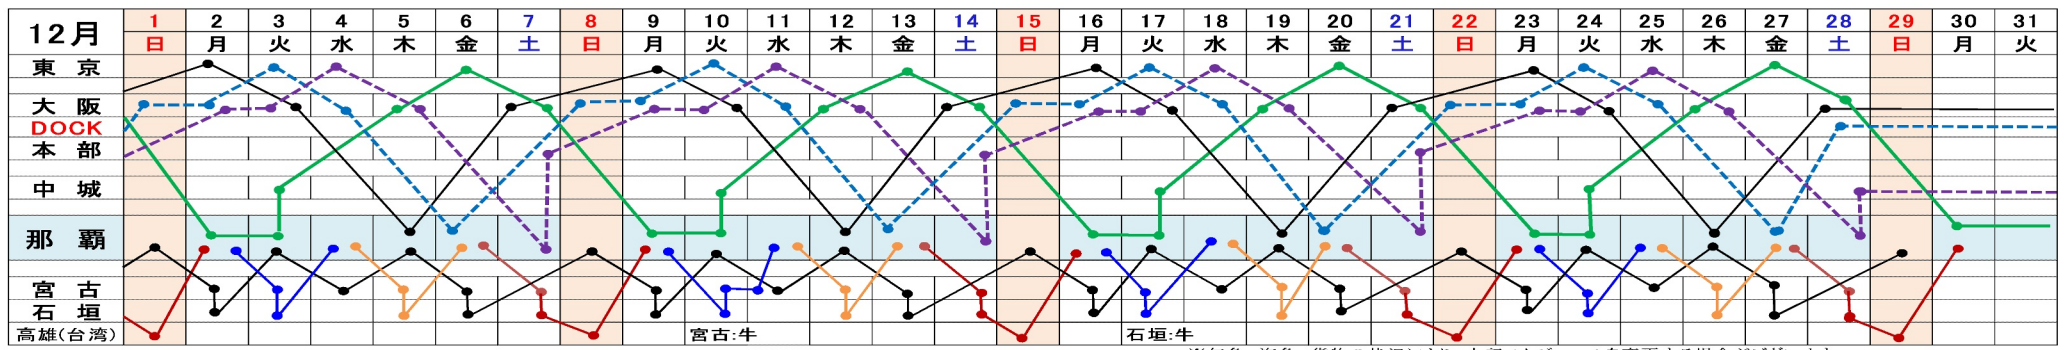

琉球海運株式会社 [2024年10月~12月] 配船予定表

東京・大阪／那覇航路

にらいかないⅡ (NKⅡ) ●—● しゅれいⅡ (SRⅡ) ●- - - ● わかなつ (WK) ●- - - ● しゅり (KYK) ●—●

にらいかないⅡ						わかなつ				しゅれいⅡ					しゅり						
那覇	中城	大阪	東京	大阪	那覇	那覇	大阪※	東京	大阪	那覇	本部	大阪※	東京	大阪	那覇	大阪	東京	大阪	那覇		
(火)	(火)	(木)	(金)	(土)	(月)	(金)	(日-月)	(火)	(水)	(土)	(土)	(月-火)	(水)	(木)	(木)	(土)	(月)	(火)	(木)		
着	20:00	08:00	09:00	15:00	07:00	着	07:00	08:00	09:00	15:00	着	07:00	20:00	13:00	09:00	15:00	着	08:00	08:00	14:00	07:00
発	17:00	22:00	12:00	19:00	20:40	発	20:00	12:00	19:00	20:40	発	18:00	22:00	12:00	19:00	20:40	発	19:00	12:00	18:00	20:40
						※大阪入港(日)、月曜日朝荷役開始				※大阪入港(月)揚げ荷役、火曜日積み荷役											