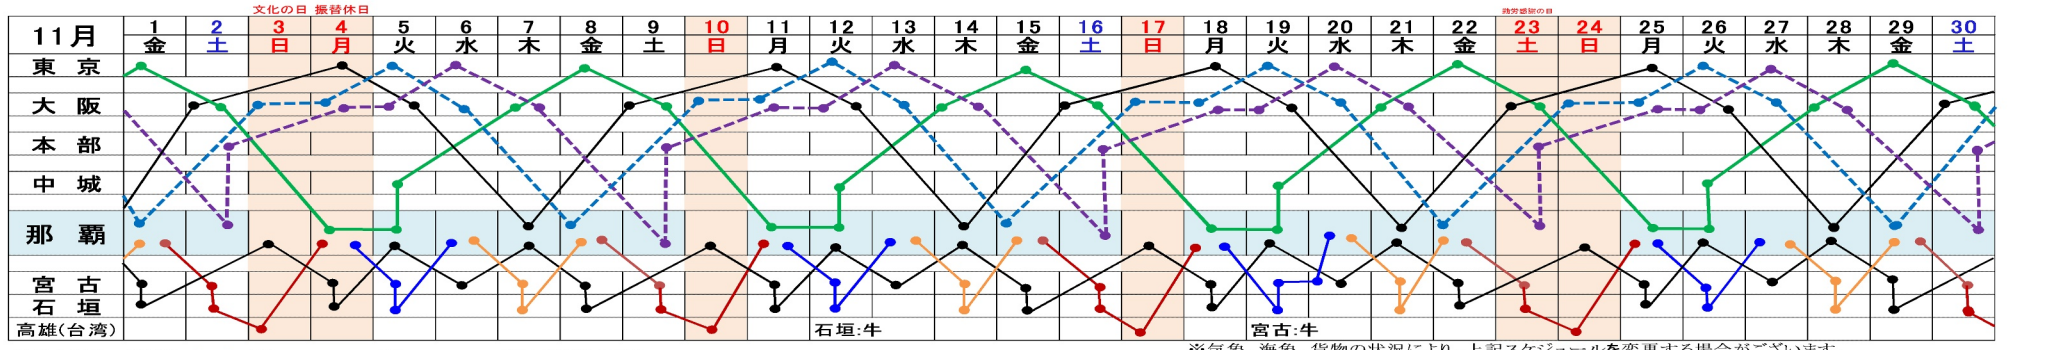

琉球海運株式会社 [2024年10月~12月] 配船予定表

東京・大阪／那覇航路

にらいかないⅡ (NKⅡ) ●—● しゅれいⅡ (SRⅡ) ●- - - ● わかなつ (WK) ●- - - ● しゅり (KYK) ●—●

にらいかないⅡ						わかなつ				しゅれいⅡ					しゅり						
那覇	中城	大阪	東京	大阪	那覇	那覇	大阪※	東京	大阪	那覇	本部	大阪※	東京	大阪	那覇	大阪	東京	大阪	那覇		
(火)	(火)	(木)	(金)	(土)	(月)	(金)	(日-月)	(火)	(水)	(土)	(土)	(月-火)	(水)	(木)	(木)	(土)	(月)	(火)	(木)		
着	20:00	08:00	09:00	15:00	07:00	着	07:00	08:00	09:00	15:00	着	07:00	20:00	13:00	09:00	15:00	着	08:00	08:00	14:00	07:00
発	17:00	22:00	12:00	19:00	20:40	発	20:00	12:00	19:00	20:40	発	18:00	22:00	12:00	19:00	20:40	発	19:00	12:00	18:00	20:40
						※大阪入港(日)、月曜日朝荷役開始				※大阪入港(月)揚げ荷役、火曜日積み荷役											