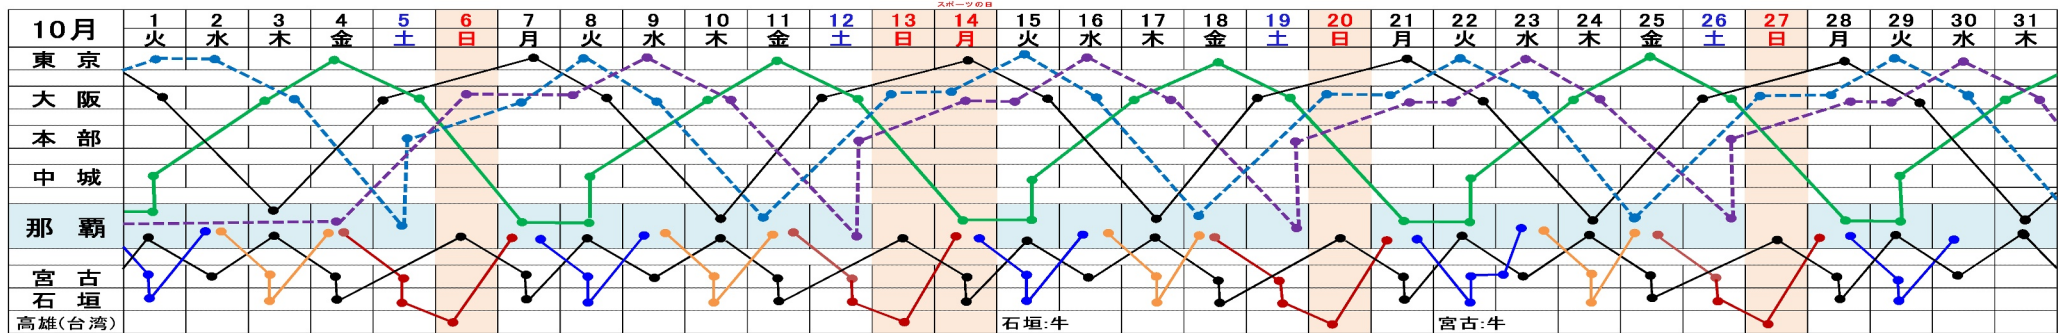

琉球海運株式会社 [2024年10月~12月] 配船予定表

東京・大阪／那覇航路

にらいかないⅡ (NKⅡ) ●—● しゅれいⅡ (SRⅡ) ●- - - ● わかなつ (WK) ●- - - ● しゅり (KYK) ●—●

にらいかないⅡ						わかなつ				しゅれいⅡ					しゅり						
那覇	中城	大阪	東京	大阪	那覇	那覇	大阪※	東京	大阪	那覇	本部	大阪※	東京	大阪	那覇	大阪	東京	大阪	那覇		
(火)	(火)	(木)	(金)	(土)	(月)	(金)	(日-月)	(火)	(水)	(土)	(土)	(月-火)	(水)	(木)	(木)	(土)	(月)	(火)	(木)		
着	20:00	08:00	09:00	15:00	07:00	着	07:00	08:00	09:00	15:00	着	07:00	20:00	13:00	09:00	15:00	着	08:00	08:00	14:00	07:00
発	17:00	22:00	12:00	19:00	20:40	発	20:00	12:00	19:00	20:40	発	18:00	22:00	12:00	19:00	20:40	発	19:00	12:00	18:00	20:40
						※大阪入港(日)、月曜日朝荷役開始				※大阪入港(月)揚げ荷役、火曜日積み荷役											